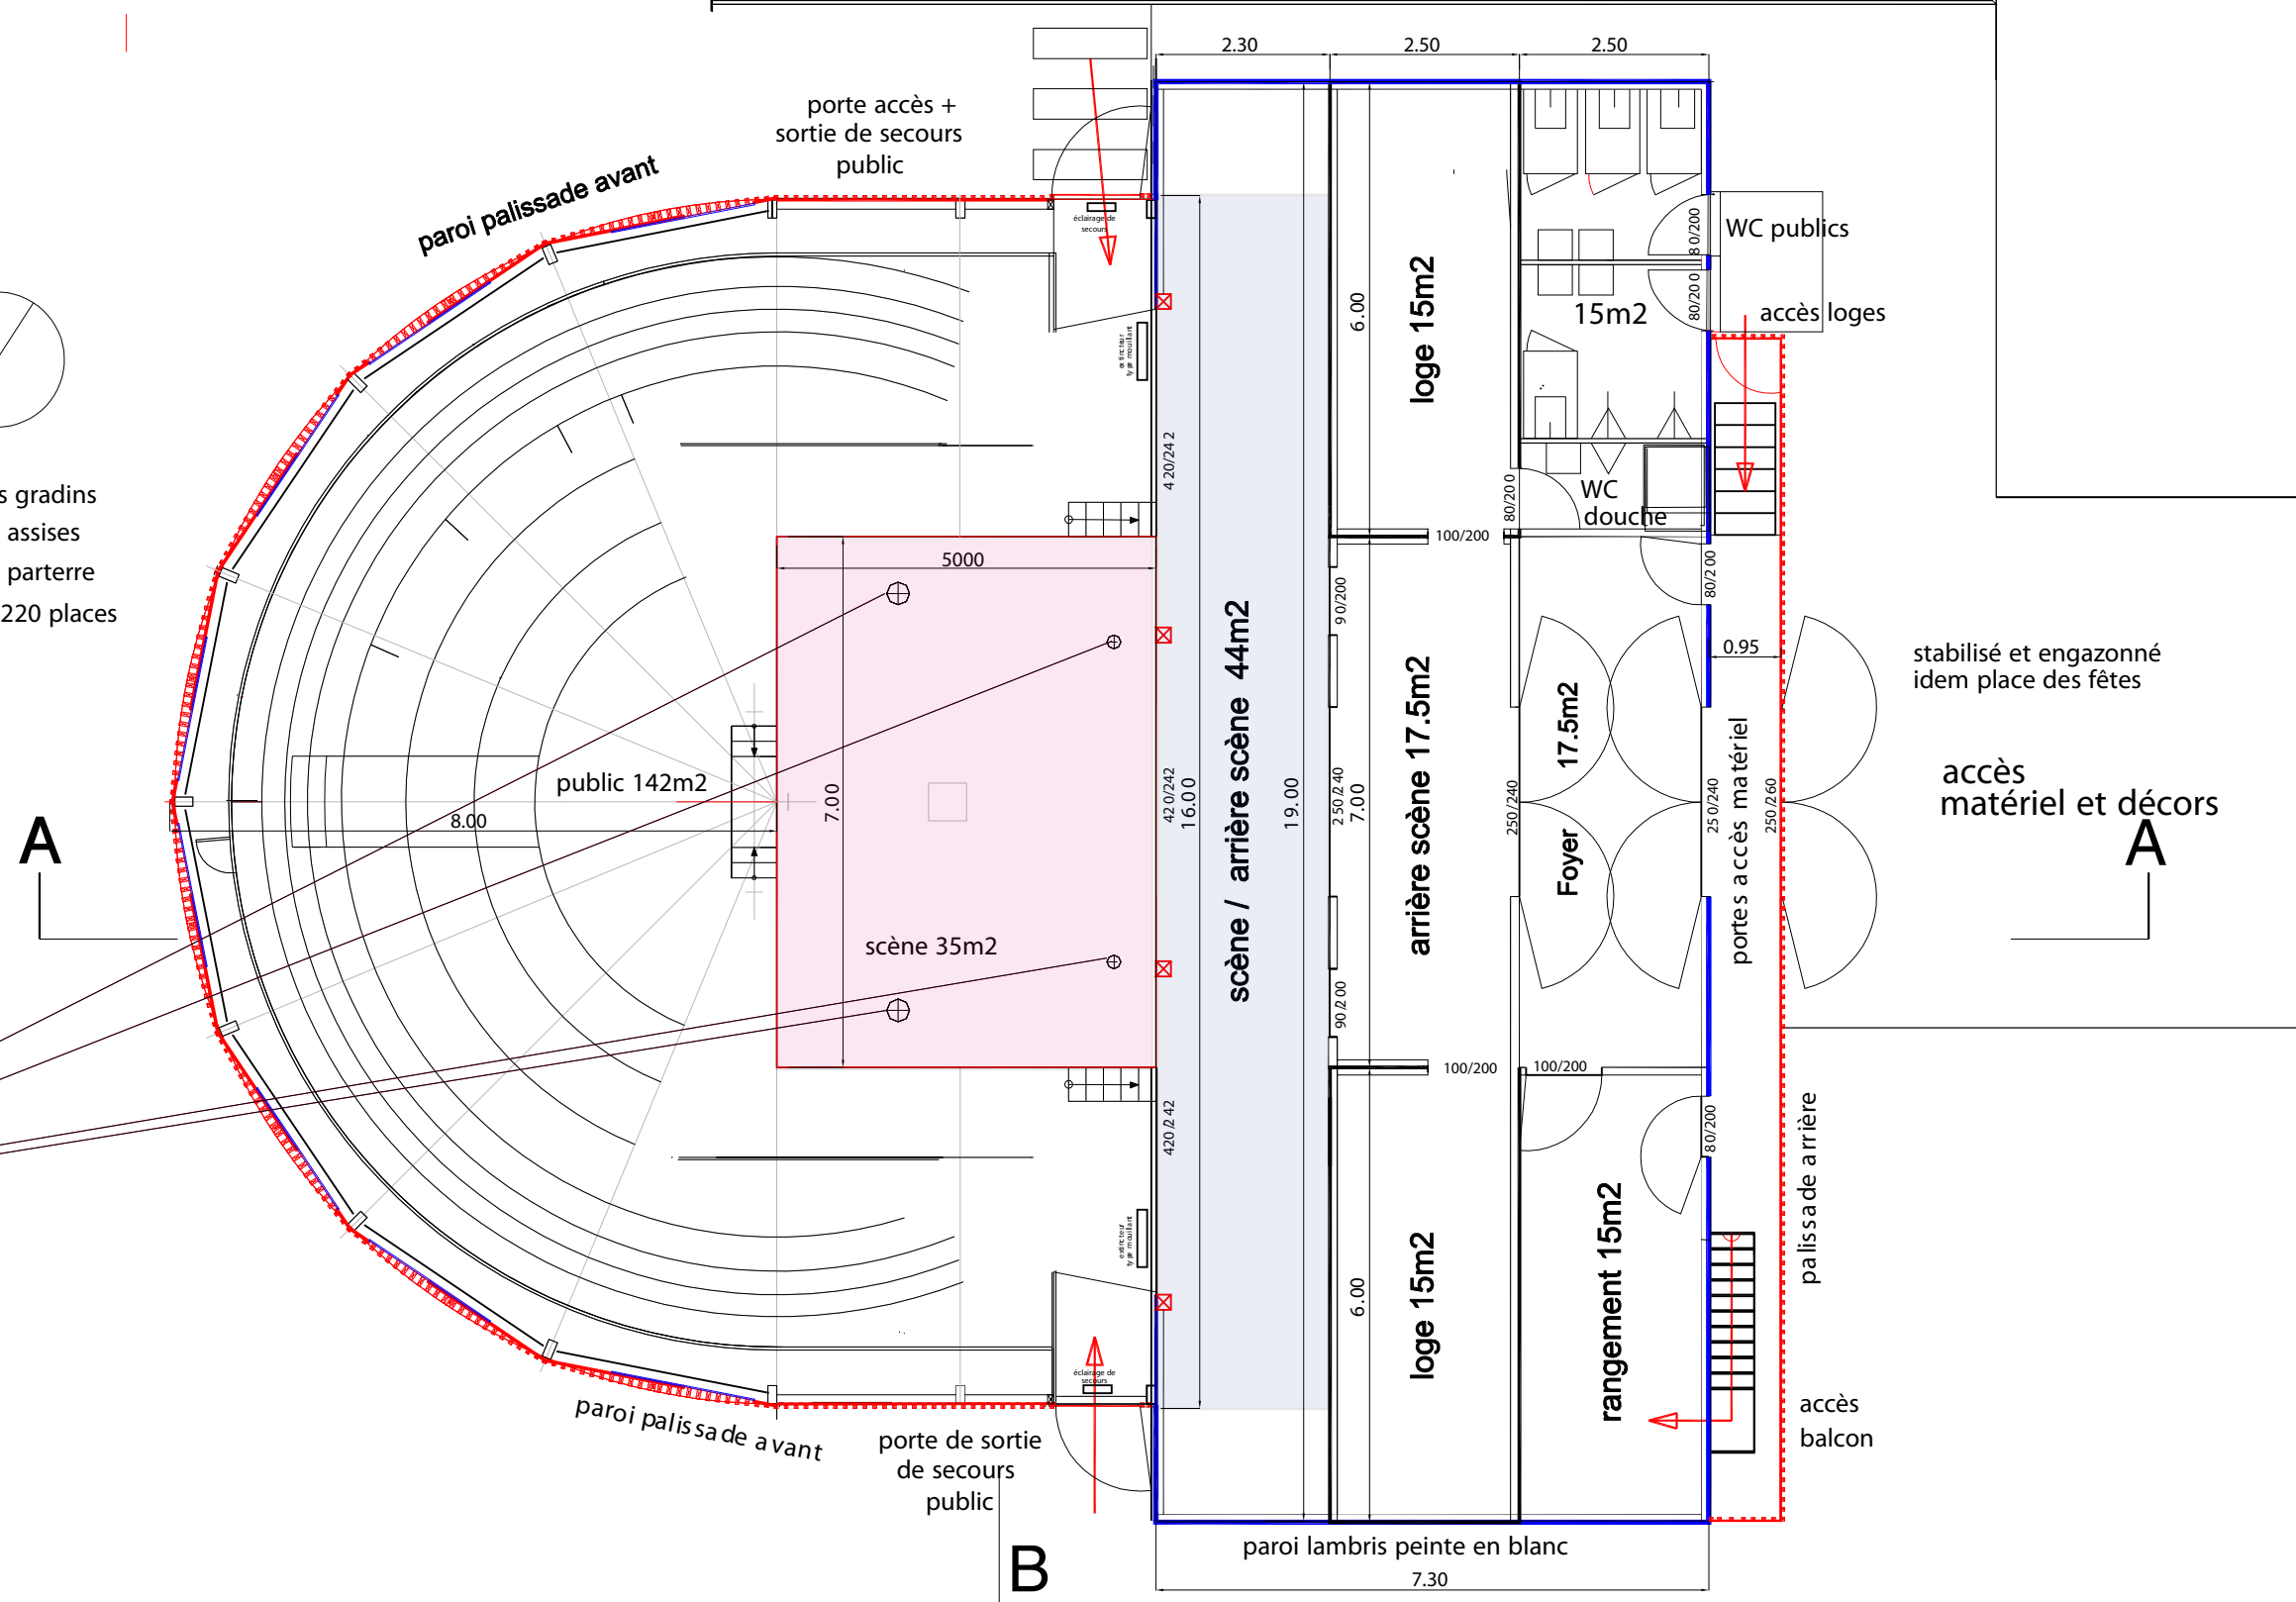

Le Petit Globe

un théâtre élizabéthain

à Yverdon-les-Bains

Plan du rez de chaussée

Echelle :
1:100

Rives du Lac / Petit Globe

engazonné

118 places gradins
82 places assises
20 places parterre
capacité: 220 places

-  zone de jeu sur scène
-  zone de jeu arrière scène
hauteur 2.30 m
-  Piliers sur scène

B
accès
théâtre

porte accès +
sortie de secours
public

paroi palissade avant

WC publics
accès loges

15m²

loge 15m²

WC
douche

arrière scène 17.5m²

Foyer 17.5m²

portes accès matériel

stabilisé et engazonné
idem place des fêtes

accès
matériel et décors

public 142m²

scène 35m²

scène / arrière scène 44m²

loge 15m²

rangement 15m²

palissade arrière

accès
balcon

paroi lambris peinte en blanc

B

porte de sortie
de secours
public

paroi palissade avant